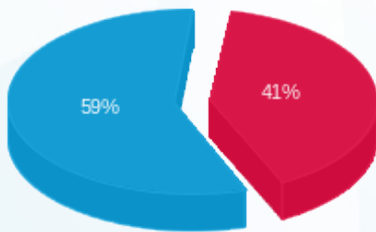

26/09/23 תאריך הפקה:
24/09/23 תאריך קריאה נוכחית:
25/08/23 תאריך קריאה קודמת:

שם דייר: CB4
שם אתר: המנופים 8 הרצליה

לקוח/ה נכבד/ה, אנו מתכבדים להגיש את חישוב צריכת החשמל לתקופה 24/09/23 - 25/08/23:

CB4 - (3x40)22009793 - 4

סה"כ לתשלום	מחיר לקוט"ש בא"ג	סה"כ צריכה בקוט"ש	קריאה נוכחית	קריאה קודמת	סוג צריכה	סוג תעריף
			24/09/23	25/08/23	פרטי חשבון עבור תאריכים:	
107.28 ₪	141.31	75.92	509.60	433.68	פסגה	777
0.00 ₪	41.15	0.00	6.20	6.20	גבע	778
151.68 ₪	41.15	368.60	2,189.60	1,821.00	שפל	779

סה"כ לדייר:

שיא ביקוש	סה"כ	שפל	גבע	פסגה
3.75	444.52	368.60	0.00	75.92
	258.96 ₪	151.68 ₪	0.00 ₪	107.28 ₪

סה"כ צריכה
סה"כ לתשלום

210.98 ₪	תשלום קבוע	
8.04 ₪	תשלום עבור גודל חיבור בKVA (3x40)	
477.98 ₪	סה"כ לתשלום	לא כולל מע"מ

התפלגות חיוב בש"ח לפי תעו"ז