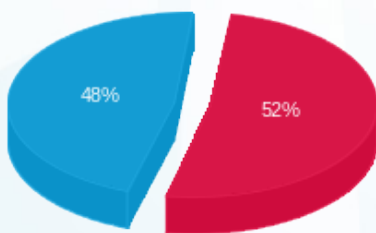

סה"כ לדייר:

פסגה	גבע	שפל	סה"כ	שיא ביקוש
560.52	0.00	1,742.71	2,303.23	7.02
₪ 792.07	₪ 0.00	₪ 717.12	₪ 1,509.20	

סה"כ צריכה

סה"כ לתשלום

210.98 ₪	תשלום קבוע	
8.04 ₪	תשלום עבור גודל חיבור בKVA (3x40)	
1,728.22 ₪	סה"כ לתשלום	לא כולל מע"מ

התפלגות חיוב בש"ח לפי תעו"ז

- פסגה (₪ 792.07)
- גבע (₪ 0.00)
- שפל (₪ 717.12)

הסטוריית צריכה בקוט"ש