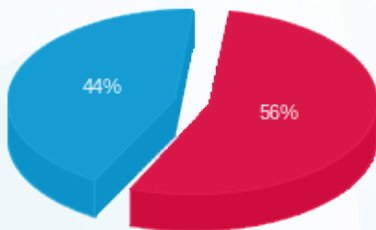

27/09/23 תאריך הפקה:
31/08/23 תאריך קריאה נוכחית:
01/08/23 תאריך קריאה קודמת:

שם דייר: בילבונג
שם אתר: רמות מול זכרון

לקוח/ה נכבד/ה, אנו מתכבדים להגיש את חישוב צריכת החשמל לתקופה 01/08/23 - 31/08/23:

בילבונג - 5 - 81005601 (3x80)

סוג תעריף	סוג צריכה	קריאה קודמת	קריאה נוכחית	סה"כ צריכה בקוט"ש	מחיר לקוט"ש בא"ג	סה"כ לתשלום
פרטי חשבון עבור תאריכים:						
777	פסגה	01/08/23	31/08/23	1,117.74	141.31	1,579.47 ₪
778	גבע	32,372.90	32,372.90	0.00	41.15	0.00 ₪
779	שפל	65,557.54	68,581.32	3,023.78	41.15	1,244.29 ₪

סה"כ לדייר:

פסגה	גבע	שפל	סה"כ	שיא ביקוש
1,117.74	0.00	3,023.78	4,141.52	13.15
1,579.47 ₪	0.00 ₪	1,244.29 ₪	2,823.76 ₪	

סה"כ צריכה
סה"כ לתשלום

210.98 ₪	תשלום קבוע	
16.08 ₪	תשלום עבור גודל חיבור בKVA (3x80)	
3,050.82 ₪	סה"כ לתשלום	לא כולל מע"מ

התפלגות חיוב בש"ח לפי תעו"ז