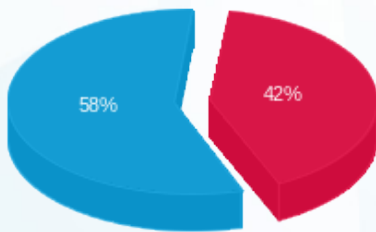

27/09/23 תאריך הפקה:
31/08/23 תאריך קריאה נוכחית:
01/08/23 תאריך קריאה קודמת:

שם דייר: גלי סולוג 8
שם אתר: רמות מול זכרון

לקוח/ה נכבד/ה, אנו מתכבדים להגיש את חישוב צריכת החשמל לתקופה 01/08/23 - 31/08/23:

גלי סולוג 8 - 1 - 16193924 (3x80)

סוג תעריף	סוג צריכה	קריאה קודמת	קריאה נוכחית	סה"כ צריכה בקוט"ש	מחיר לקוט"ש בא"ג	סה"כ לתשלום
פרטי חשבון עבור תאריכים:						
777	פסגה	01/08/23	31/08/23	658.00	141.31	929.82 ₪
778	גבע	60,578.60	60,578.60	0.00	41.15	0.00 ₪
779	שפל	87,839.80	90,988.10	3,148.30	41.15	1,295.53 ₪

סה"כ לדייר:

פסגה	גבע	שפל	סה"כ	שיא ביקוש
658.00	0.00	3,148.30	3,806.30	22.45
929.82 ₪	0.00 ₪	1,295.53 ₪	2,225.35 ₪	

סה"כ צריכה
סה"כ לתשלום

210.98 ₪	תשלום קבוע	
16.08 ₪	תשלום עבור גודל חיבור בKVA (3x80)	
2,452.41 ₪	סה"כ לתשלום	לא כולל מע"מ

התפלגות חיוב בש"ח לפי תעו"ז