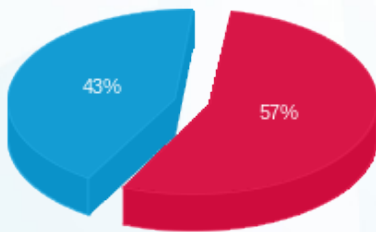

27/09/23 תאריך הפקה:
31/08/23 תאריך קריאה נוכחית:
01/08/23 תאריך קריאה קודמת:

שם דייר: לג'נדה
שם אתר: רמות מול זכרון

לקוח/ה נכבד/ה, אנו מתכבדים להגיש את חישוב צריכת החשמל לתקופה 01/08/23 - 31/08/23:

לג'נדה - 5 - 15114161(3x80)

סוג תעריף	סוג צריכה	קריאה קודמת	קריאה נוכחית	סה"כ צריכה בקוט"ש	מחיר לקוט"ש בא"ג	סה"כ לתשלום
פרטי חשבון עבור תאריכים:						
777	פסגה	01/08/23	31/08/23	1,988.40	141.31	2,809.81 ₪
778	גבע	78,021.70	78,021.70	0.00	41.15	0.00 ₪
779	שפל	162,133.70	167,379.00	5,245.30	41.15	2,158.44 ₪

סה"כ לדייר:

פסגה	גבע	שפל	סה"כ	שיא ביקוש
1,988.40	0.00	5,245.30	7,233.70	20.96
2,809.81 ₪	0.00 ₪	2,158.44 ₪	4,968.25 ₪	

סה"כ צריכה
סה"כ לתשלום

210.98 ₪	תשלום קבוע	
16.08 ₪	תשלום עבור גודל חיבור בKVA (3x80)	
5,195.31 ₪	סה"כ לתשלום	לא כולל מע"מ

התפלגות חיוב בש"ח לפי תעו"ז