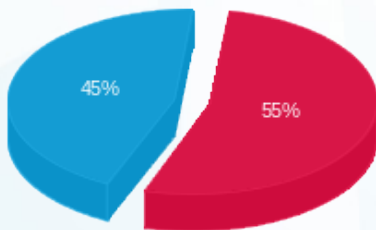

27/09/23 תאריך הפקה:
31/08/23 תאריך קריאה נוכחית:
01/08/23 תאריך קריאה קודמת:

שם דייר: מקדונלדס
שם אתר: רמות מול זכרון

לקוח/ה נכבד/ה, אנו מתכבדים להגיש את חישוב צריכת החשמל לתקופה 01/08/23 - 31/08/23:

מקדונלד - 4 - 15114161 (3x100)

סוג תעריף	סוג צריכה	קריאה קודמת	קריאה נוכחית	סה"כ צריכה בקוט"ש	מחיר לקוט"ש בא"ג	סה"כ לתשלום
		01/08/23	31/08/23			
777	פסגה	372,645.60	377,836.00	5,190.40	141.31	7,334.55 ₪
778	גבע	190,396.60	190,396.60	0.00	41.15	0.00 ₪
779	שפל	428,320.80	443,140.00	14,819.20	41.15	6,098.10 ₪

סה"כ לדייר:

פסגה	גבע	שפל	סה"כ	שיא ביקוש
5,190.40	0.00	14,819.20	20,009.60	56.96
7,334.55 ₪	0.00 ₪	6,098.10 ₪	13,432.66 ₪	

סה"כ צריכה
סה"כ לתשלום

210.98 ₪	תשלום קבוע	
20.10 ₪	תשלום עבור גודל חיבור בKVA (3x100)	
13,663.74 ₪	סה"כ לתשלום	לא כולל מע"מ

התפלגות חיוב בש"ח לפי תע"ז