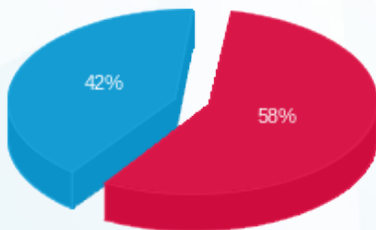

27/09/23 תאריך הפקה:
31/08/23 תאריך קריאה נוכחית:
01/08/23 תאריך קריאה קודמת:

שם דייר: פוטושופ
שם אתר: רמות מול זכרון

לקוח/ה נכבד/ה, אנו מתכבדים להגיש את חישוב צריכת החשמל לתקופה 01/08/23 - 31/08/23:

פוטושופ - 6 - 81004061 (3x40)

סוג תעריף	סוג צריכה	קריאה קודמת	קריאה נוכחית	סה"כ צריכה בקוט"ש	מחיר לקוט"ש בא"ג	סה"כ לתשלום
			31/08/23	01/08/23	פרטי חשבון עבור תאריכים:	
777	פסגה	163,657.38	164,048.71	391.33	141.31	552.99 ₪
778	גבע	75,586.81	75,586.81	0.00	41.15	0.00 ₪
779	שפל	73,679.65	74,634.75	955.10	41.15	393.03 ₪

סה"כ לדייר:

פסגה	גבע	שפל	סה"כ	שיא ביקוש
391.33	0.00	955.10	1,346.43	5.15
₪ 552.99	₪ 0.00	₪ 393.03	₪ 946.01	

סה"כ צריכה
סה"כ לתשלום

210.98 ₪	תשלום קבוע	
8.04 ₪	תשלום עבור גודל חיבור בKVA (3x40)	
1,165.03 ₪	סה"כ לתשלום	לא כולל מע"מ

התפלגות חיוב בש"ח לפי תע"ז