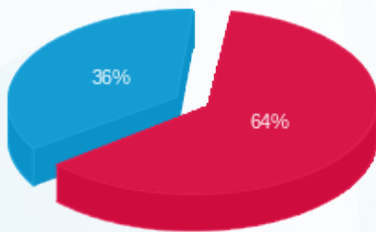

27/09/23 תאריך הפקה:
31/08/23 תאריך קריאה נוכחית:
01/08/23 תאריך קריאה קודמת:

שם דייר: פלאש 31
שם אתר: רמות מול זכרון

לקוח/ה נכבד/ה, אנו מתכבדים להגיש את חישוב צריכת החשמל לתקופה 01/08/23 - 31/08/23:

פלאש 31 - 8 - 06140081(3x40)

סה"כ לתשלום	מחיר לקוט"ש בא"ג	סה"כ צריכה בקוט"ש	קריאה נוכחית	קריאה קודמת	סוג צריכה	סוג תעריף
			31/08/23	01/08/23		פרטי חשבון עבור תאריכים:
₪ 841.14	141.31	595.25	126,715.79	126,120.54	פסגה	777
₪ 0.00	41.15	0.00	53,980.93	53,980.93	גבע	778
₪ 471.48	41.15	1,145.75	41,615.01	40,469.27	שפל	779

סה"כ לדייר:

שיא ביקוש	סה"כ	שפל	גבע	פסגה
4.95	1,741.00	1,145.75	0.00	595.25
	₪ 1,312.62	₪ 471.48	₪ 0.00	₪ 841.14

סה"כ צריכה
סה"כ לתשלום

₪ 210.98	תשלום קבוע	
₪ 8.04	תשלום עבור גודל חיבור בKVA (3x40)	
₪ 1,531.64	סה"כ לתשלום	לא כולל מע"מ

התפלגות חיוב בש"ח לפי תעו"ז