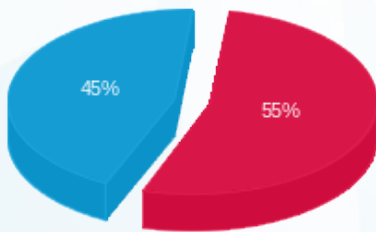

27/09/23 תאריך הפקה:
31/08/23 תאריך קריאה נוכחית:
01/08/23 תאריך קריאה קודמת:

שם דייר: צומת ספרים
שם אתר: רמות מול זכרון

לקוח/ה נכבד/ה, אנו מתכבדים להגיש את חישוב צריכת החשמל לתקופה 01/08/23 - 31/08/23:

צומת ספרים - 1 - 16254231 (3x250)

סוג תעריף	סוג צריכה	קריאה קודמת	קריאה נוכחית	סה"כ צריכה בקוט"ש	מחיר לקוט"ש בא"ג	סה"כ לתשלום
פרטי חשבון עבור תאריכים:						
777	פסגה	01/08/23	31/08/23	666.40	141.31	941.69 ₪
778	גבע	27,668.40	27,668.40	0.00	41.15	0.00 ₪
779	שפל	30,985.20	32,876.40	1,891.20	41.15	778.23 ₪

סה"כ לדייר:

פסגה	גבע	שפל	סה"כ	שיא ביקוש
666.40	0.00	1,891.20	2,557.60	8.44
941.69 ₪	0.00 ₪	778.23 ₪	1,719.92 ₪	

סה"כ צריכה
סה"כ לתשלום

210.98 ₪	תשלום קבוע	
50.25 ₪	תשלום עבור גודל חיבור בKVA (3x250)	
1,981.15 ₪	סה"כ לתשלום	לא כולל מע"מ

התפלגות חיוב בש"ח לפי תעו"ז