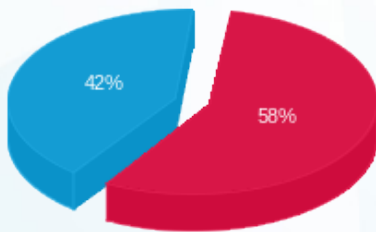

27/09/23

תאריך הפקה:

שם דייר: קרטס
שם אתר: רמות מול זכרון

31/08/23

תאריך קריאה נוכחית:

01/08/23

תאריך קריאה קודמת:

לקוח/ה נכבד/ה, אנו מתכבדים להגיש את חישוב צריכת החשמל לתקופה 01/08/23 - 31/08/23:

קרטס - 3 - 81004061(3x40)

סוג תעריף	סוג צריכה	קריאה קודמת	קריאה נוכחית	סה"כ צריכה בקוט"ש	מחיר לקוט"ש בא"ג	סה"כ לתשלום
פרטי חשבון עבור תאריכים:						
777	פסגה	01/08/23	31/08/23	911.00	141.31	1,287.33 ₪
778	גבע	231,944.70	231,944.70	0.00	41.15	0.00 ₪
779	שפל	331,924.37	334,160.28	2,235.91	41.15	920.08 ₪

סה"כ לדייר:

פסגה	גבע	שפל	סה"כ	שיא ביקוש
911.00	0.00	2,235.91	3,146.90	10.24
1,287.33 ₪	0.00 ₪	920.08 ₪	2,207.40 ₪	

סה"כ צריכה
סה"כ לתשלום

210.98 ₪	תשלום קבוע	
8.04 ₪	תשלום עבור גודל חיבור בKVA (3x40)	
2,426.42 ₪	סה"כ לתשלום	לא כולל מע"מ

התפלגות חיוב בש"ח לפי תעו"ז