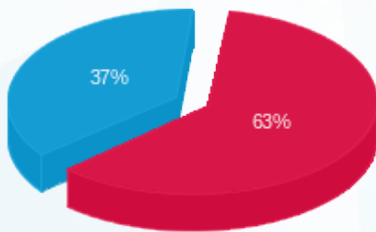

סה"כ לדייר:

פסגה	גבע	שפל	סה"כ	שיא ביקוש
277.50	0.00	565.00	842.50	
392.14 ₪	0.00 ₪	232.50 ₪	624.63 ₪	

סה"כ צריכה

סה"כ לתשלום

210.98 ₪	תשלום קבוע	
12.66 ₪	תשלום עבור גודל חיבור בKVA (3x63)	
848.28 ₪	סה"כ לתשלום	לא כולל מע"מ

התפלגות חיוב בש"ח לפי תעו"ז

■ פסגה (392.14 ₪)
■ גבע (0.00 ₪)
■ שפל (232.50 ₪)

הסטוריית צריכה בקוט"ש