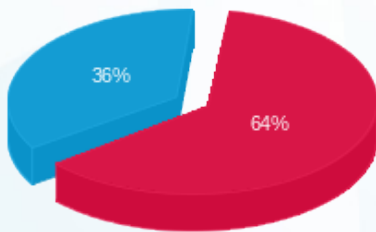

סה"כ לדייר:

שיא ביקוש	סה"כ	שפל	גבע	פסגה
3.34	937.40	614.70	0.00	322.70
	₪ 708.96	₪ 252.95	₪ 0.00	₪ 456.01

סה"כ צריכה

סה"כ לתשלום

₪ 210.98	<b>תשלום קבוע</b>	
₪ 12.66	<b>תשלום עבור גודל חיבור בKVA (3x63)</b>	
₪ 932.60	<b>סה"כ לתשלום</b>	<b>לא כולל מע"מ</b>

התפלגות חיוב בש"ח לפי תעו"ז

- פסגה (₪ 456.01) 64%
- גבע (₪ 0.00) 0%
- שפל (₪ 252.95) 36%

הסטוריית צריכה בקוט"ש