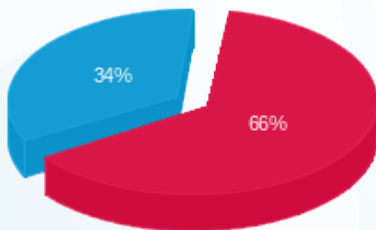

28/09/23 תאריך הפקה:
31/08/23 תאריך קריאה נוכחית:
01/08/23 תאריך קריאה קודמת:

שם דייר: B26 - פלאפון - מרכז שרות
שם אתר: עזריאלי רמלה

לקוח/ה נכבד/ה, אנו מתכבדים להגיש את חישוב צריכת החשמל לתקופה 01/08/23 - 31/08/23:

פלאפון - 11 - 13080892 (3x63)

סוג תעריף	סוג צריכה	קריאה קודמת	קריאה נוכחית	סה"כ צריכה בקוט"ש	מחיר לקוט"ש בא"ג	סה"כ לתשלום
פרטי חשבון עבור תאריכים:						
777	פסגה	01/08/23	31/08/23	233.10	141.31	329.39 ₪
778	גבע	16,369.00	16,369.00	0.00	41.15	0.00 ₪
779	שפל	20,157.10	20,572.20	415.10	41.15	170.81 ₪

סה"כ לדיר:

פסגה	גבע	שפל	סה"כ	שיא ביקוש
233.10	0.00	415.10	648.20	2.32
₪ 329.39	₪ 0.00	₪ 170.81	₪ 500.21	

סה"כ צריכה
סה"כ לתשלום

210.98 ₪	תשלום קבוע	
12.66 ₪	תשלום עבור גודל חיבור בKVA (3x63)	
723.85 ₪	סה"כ לתשלום	לא כולל מע"מ

התפלגות חיוב בש"ח לפי תע"ז