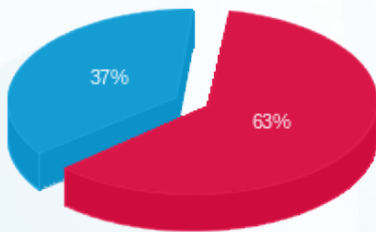

28/09/23

תאריך הפקה:

שם דייר: B7 - ביגוד
שם אתר: עזריאלי רמלה

31/08/23

תאריך קריאה נוכחית:

01/08/23

תאריך קריאה קודמת:

לקוח/ה נכבד/ה, אנו מתכבדים להגיש את חישוב צריכת החשמל לתקופה 01/08/23 - 31/08/23:

B7 - ביגוד - 14 - 13080889 (3x80)

סה"כ לתשלום	מחיר לקוט"ש בא"ג	סה"כ צריכה בקוט"ש	קריאה נוכחית	קריאה קודמת	סוג צריכה	סוג תעריף
			31/08/23	01/08/23	פרטי חשבון עבור תאריכים:	
₪ 875.84	141.31	619.80	83,695.70	83,075.90	פסגה	777
₪ 0.00	41.15	0.00	30,482.90	30,482.90	גבע	778
₪ 511.41	41.15	1,242.80	38,004.20	36,761.40	שפל	779

סה"כ לדייר:

שיא ביקוש	סה"כ	שפל	גבע	פסגה
6.52	1,862.60	1,242.80	0.00	619.80
	₪ 1,387.25	₪ 511.41	₪ 0.00	₪ 875.84

סה"כ צריכה
סה"כ לתשלום

₪ 210.98	תשלום קבוע	
₪ 16.08	תשלום עבור גודל חיבור בKVA (3x80)	
₪ 1,614.31	סה"כ לתשלום	לא כולל מע"מ

התפלגות חיוב בש"ח לפי תע"ז