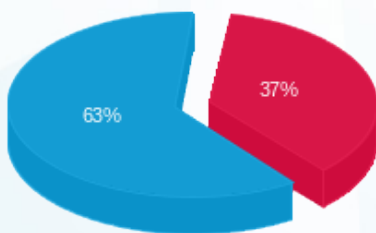

01/10/23 תאריך הפקה:
30/09/23 תאריך קריאה נוכחית:
01/09/23 תאריך קריאה קודמת:

שם דייר: אליעזר לפיאן
שם אתר: קניון רמות

לקוח/ה נכבד/ה, אנו מתכבדים להגיש את חישוב צריכת החשמל לתקופה 30/09/23 - 01/09/23:

אליעזר לפיאן - 6 - 81018555(3x40)

סוג תעריף	סוג צריכה	קריאה קודמת	קריאה נוכחית	סה"כ צריכה בקוט"ש	מחיר לקוט"ש בא"ג	סה"כ לתשלום
פרטי חשבון עבור תאריכים:						
777	פסגה	01/09/23	30/09/23	76.50	141.31	108.10 ₪
778	גבע	17,497.95	17,497.95	0.00	41.15	0.00 ₪
779	שפל	51,495.80	51,950.45	454.65	41.15	187.09 ₪

סה"כ לדייר:

פסגה	גבע	שפל	סה"כ	שיא ביקוש
76.50	0.00	454.65	531.15	2.40
108.10 ₪	0.00 ₪	187.09 ₪	295.19 ₪	

סה"כ צריכה
סה"כ לתשלום

210.98 ₪	תשלום קבוע	
7.78 ₪	תשלום עבור גודל חיבור בKVA (3x40)	
513.95 ₪	סה"כ לתשלום	לא כולל מע"מ

התפלגות חיוב בש"ח לפי תעו"ז