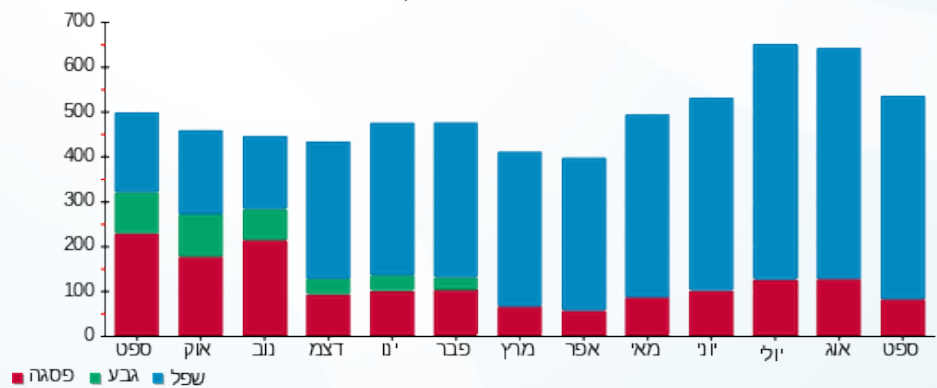

סה"כ לדייר:

פסגה	גבע	שפל	סה"כ	שיא ביקוש
76.50	0.00	454.65	531.15	2.40
108.10 ₪	0.00 ₪	187.09 ₪	295.19 ₪	

סה"כ צריכה
 סה"כ לתשלום

210.98 ₪	תשלום קבוע	
7.78 ₪	תשלום עבור גודל חיבור בKVA (3x40)	
513.95 ₪	סה"כ לתשלום	לא כולל מע"מ

התפלגות חיוב בש"ח לפי תעו"ז

■ פסגה (108.10 ₪)
 ■ גבע (0.00 ₪)
 ■ שפל (187.09 ₪)

הסטוריית צריכה בקוט"ש

■ פסגה ■ גבע ■ שפל