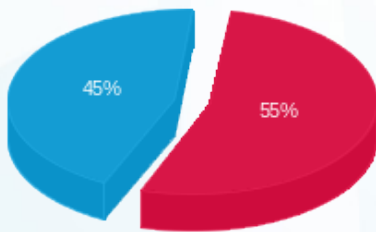

01/10/23 תאריך הפקה:
30/09/23 תאריך קריאה נוכחית:
01/09/23 תאריך קריאה קודמת:

שם דייר: מס' 016 עולם צמחי המרפא
שם אתר: מתחם שביר

לקוח/ה נכבד/ה, אנו מתכבדים להגיש את חישוב צריכת החשמל לתקופה 01/09/23 - 30/09/23:

עולם צמחי המרפא - 12 - 13080896(3x25)

סוג תעריף	סוג צריכה	קריאה קודמת	קריאה נוכחית	סה"כ צריכה בקוט"ש	מחיר לקוט"ש בא"ג	סה"כ לתשלום
פרטי חשבון עבור תאריכים:						
777	פסגה	01/09/23	30/09/23	560.30	141.31	791.76 ₪
778	גבע	23,178.70	23,178.70	0.00	41.15	0.00 ₪
779	שפל	43,924.15	45,508.75	1,584.60	41.15	652.06 ₪

סה"כ לדייר:

פסגה	גבע	שפל	סה"כ	שיא ביקוש
560.30	0.00	1,584.60	2,144.90	8.97
791.76 ₪	0.00 ₪	652.06 ₪	1,443.82 ₪	

סה"כ צריכה
סה"כ לתשלום

210.98 ₪	תשלום קבוע	
4.86 ₪	תשלום עבור גודל חיבור בKVA (3x25)	
1,659.67 ₪	סה"כ לתשלום	לא כולל מע"מ

התפלגות חיוב בש"ח לפי תעו"ז