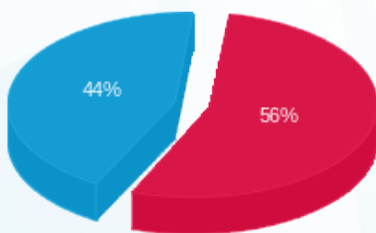

01/10/23 תאריך הפקה:
30/09/23 תאריך קריאה נוכחית:
01/09/23 תאריך קריאה קודמת:

שם דייר: סושי 339
שם אתר: קניון רמות

לקוח/ה נכבד/ה, אנו מתכבדים להגיש את חישוב צריכת החשמל לתקופה 01/09/23 - 30/09/23:

סושי מעגל 339 - 1 - 16225071 (3x63)

סוג תעריף	סוג צריכה	קריאה קודמת	קריאה נוכחית	סה"כ צריכה בקוט"ש	מחיר לקוט"ש בא"ג	סה"כ לתשלום
פרטי חשבון עבור תאריכים:						
777	פסגה	01/09/23	30/09/23	1,466.80	141.31	2,072.74 ₪
778	גבע	42,041.40	42,041.40	0.00	41.15	0.00 ₪
779	שפל	116,807.70	120,798.70	3,991.00	41.15	1,642.30 ₪

סה"כ לדייר:

פסגה	גבע	שפל	סה"כ	שיא ביקוש
1,466.80	0.00	3,991.00	5,457.80	21.97
2,072.74 ₪	0.00 ₪	1,642.30 ₪	3,715.03 ₪	

סה"כ צריכה
סה"כ לתשלום

210.98 ₪	תשלום קבוע	
12.25 ₪	תשלום עבור גודל חיבור בKVA (3x63)	
3,938.27 ₪	סה"כ לתשלום	לא כולל מע"מ

התפלגות חיוב בש"ח לפי תע"ז