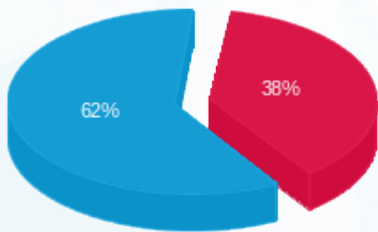

01/10/23 תאריך הפקדה:
30/09/23 תאריך קריאה נוכחית:
01/09/23 תאריך קריאה קודמת:

שם דייר: סטקיה ציון הגדול - מחסן
שם אתר: קניון רמות

לקוח/ה נכבד/ה, אנו מתכבדים להגיש את חישוב צריכת החשמל לתקופה 01/09/23 - 30/09/23:

סטקיה ציון הגדול - מחסן - 2 - 16193911(3x80)

סוג תעריף	סוג צריכה	קריאה קודמת	קריאה נוכחית	סה"כ צריכה בקוט"ש	מחיר לקוט"ש בא"ג	סה"כ לתשלום
פרטי חשבון עבור תאריכים:						
777	פסגה	01/09/23	30/09/23	344.10	141.31	486.25 ₪
778	גבע	17,379.30	17,379.30	0.00	41.15	0.00 ₪
779	שפל	62,676.50	64,578.50	1,902.00	41.15	782.67 ₪

סה"כ לדייר:

פסגה	גבע	שפל	סה"כ	שיא ביקוש
344.10	0.00	1,902.00	2,246.10	5.51
₪ 486.25	₪ 0.00	₪ 782.67	₪ 1,268.92	

סה"כ צריכה
סה"כ לתשלום

210.98 ₪	תשלום קבוע	
15.56 ₪	תשלום עבור גודל חיבור בKVA (3x80)	
1,495.46 ₪	סה"כ לתשלום	לא כולל מע"מ

התפלגות חיוב בש"ח לפי תעו"ז