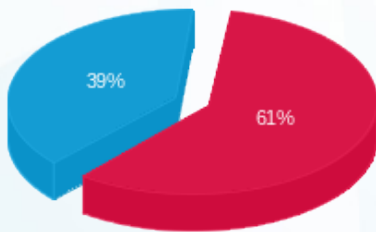

01/10/23 תאריך הפקה:
30/09/23 תאריך קריאה נוכחית:
01/09/23 תאריך קריאה קודמת:

שם דייר: סי סטייל 2000210
שם אתר: קניון רמות

לקוח/ה נכבד/ה, אנו מתכבדים להגיש את חישוב צריכת החשמל לתקופה 01/09/23 - 30/09/23:

סי סטייל - 1 - 18029705 (3x80)

סוג תעריף	סוג צריכה	קריאה קודמת	קריאה נוכחית	סה"כ צריכה בקוט"ש	מחיר לקוט"ש בא"ג	סה"כ לתשלום
פרטי חשבון עבור תאריכים:						
777	פסגה	01/09/23	30/09/23	1,305.80	141.31	1,845.23 ₪
778	גבע	17,529.80	17,529.80	0.00	41.15	0.00 ₪
779	שפל	37,043.10	39,929.20	2,886.10	41.15	1,187.63 ₪

סה"כ לדייר:

פסגה	גבע	שפל	סה"כ	שיא ביקוש
1,305.80	0.00	2,886.10	4,191.90	22.22
1,845.23 ₪	0.00 ₪	1,187.63 ₪	3,032.86 ₪	

סה"כ צריכה
סה"כ לתשלום

210.98 ₪	תשלום קבוע	
15.56 ₪	תשלום עבור גודל חיבור בKVA (3x80)	
3,259.40 ₪	סה"כ לתשלום	לא כולל מע"מ

התפלגות חיוב בש"ח לפי תע"ז