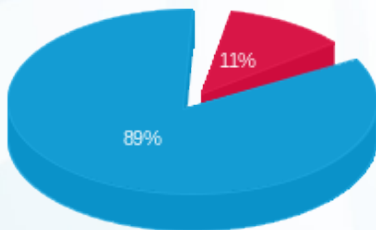

01/10/23 תאריך הפקה:
30/09/23 תאריך קריאה נוכחית:
01/09/23 תאריך קריאה קודמת:

שם דייר: עולם האקווריום
שם אתר: אשלד כנות

לקוח/ה נכבד/ה, אנו מתכבדים להגיש את חישוב צריכת החשמל לתקופה 01/09/23 - 30/09/23:

עולם האקווריום - 2 - 19093227(0x0)

סוג תעריף	סוג צריכה	קריאה קודמת	קריאה נוכחית	סה"כ צריכה בקוט"ש	מחיר לקוט"ש בא"ג	סה"כ לתשלום
פרטי חשבון עבור תאריכים:		01/09/23	30/09/23			
517		47,807.85	48,660.05	852.20	51.34	437.52 ₪

סה"כ לדייר:

שיא ביקוש	סה"כ
65.35	852.20
	437.52 ₪

20.96 ₪	תשלום קבוע	
0.00 ₪	תשלום עבור גודל חיבור בKVA (0x0)	
458.48 ₪	סה"כ לתשלום	לא כולל מע"מ

התפלגות חיוב בש"ח לפי תעו"ז