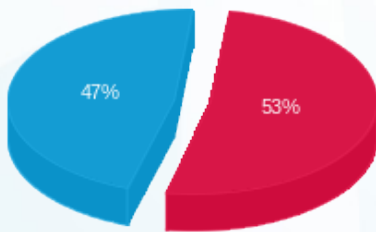

02/10/23 תאריך הפקה:
30/09/23 תאריך קריאה נוכחית:
01/09/23 תאריך קריאה קודמת:

שם דייר: *לוח מבנה 3 סככה
שם אתר: טורבוכרום

לקוח/ה נכבד/ה, אנו מתכבדים להגיש את חישוב צריכת החשמל לתקופה **01/09/23 - 30/09/23**:

לוח מבנה 3 סככה - 1 - 0010010(3x900)

סוג תעריף	סוג צריכה	קריאה קודמת	קריאה נוכחית	סה"כ צריכה בקוט"ש	מחיר לקוט"ש בא"ג	סה"כ לתשלום
פרטי חשבון עבור תאריכים:						
777	פסגה	01/09/23	30/09/23	94.66	141.31	133.76 ₪
778	גבע	0.00	0.00	0.00	41.15	0.00 ₪
779	שפל	0.00	293.18	293.18	41.15	120.64 ₪

סה"כ לדייר:

פסגה	גבע	שפל	סה"כ	שיא ביקוש
94.66	0.00	293.18	387.84	
133.76 ₪	0.00 ₪	120.64 ₪	254.41 ₪	

סה"כ צריכה
סה"כ לתשלום

210.98 ₪	תשלום קבוע	
175.07 ₪	תשלום עבור גודל חיבור בKVA (3x900)	
640.46 ₪	סה"כ לתשלום	לא כולל מע"מ

התפלגות חיוב בש"ח לפי תעו"ז