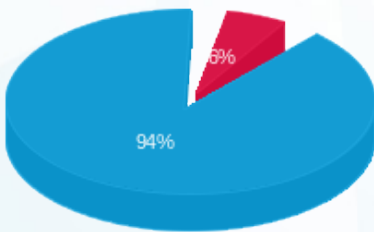

שם דייר: פוטו וולטאי (נמצא בבניין ביגוד, דוקטור)   תאריך הפקה: 02/10/23
שם אתר: עין שמר   תאריך קריאה נוכחית: 30/09/23
תאריך קריאה קודמת: 01/09/23

לקוח/ה נכבד/ה, אנו מתכבדים להגיש את חישוב צריכת החשמל לתקופה 01/09/23 - 30/09/23:

פוטו וולטאי (נמצא בבניין ביגוד, דוקטור) - 4 - 15113431(0x0)

סוג תעריף	סוג צריכה	קריאה קודמת	קריאה נוכחית	סה"כ צריכה בקוט"ש	מחיר לקוט"ש בא"ג	סה"כ לתשלום
פרטי חשבון עבור תאריכים:						
777	פסגה	01/09/23	30/09/23	221.70	141.31	313.28 ₪
778	גבע	46,996.70	46,996.70	0.00	41.15	0.00 ₪
779	שפל	191,819.30	204,469.20	12,649.90	41.15	5,205.43 ₪

סה"כ לדייר:

פסגה	גבע	שפל	סה"כ	שיא ביקוש
221.70	0.00	12,649.90	12,871.60	66.09
313.28 ₪	0.00 ₪	5,205.43 ₪	5,518.72 ₪	

סה"כ צריכה
סה"כ לתשלום

0.00 ₪	תשלום קבוע	
0.00 ₪	תשלום עבור גודל חיבור בKVA (0x0)	
5,518.72 ₪	סה"כ לתשלום	לא כולל מע"מ

התפלגות חיוב בש"ח לפי תעו"ז