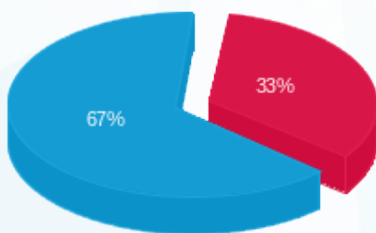

02/10/23 תאריך הפקה:
30/09/23 תאריך קריאה נוכחית:
01/09/23 תאריך קריאה קודמת:

שם דייר: קומה 06 - עולם קטן
שם אתר: מרכז אורנים כנפי נשרים

לקוח/ה נכבד/ה, אנו מתכבדים להגיש את חישוב צריכת החשמל לתקופה 01/09/23 - 30/09/23:

קומה 06 - עולם קטן - 4 - 20065327(3x25)

סה"כ לתשלום	מחיר לקוט"ש בא"ג	סה"כ צריכה בקוט"ש	קריאה נוכחית	קריאה קודמת	סוג צריכה	סוג תעריף
			30/09/23	01/09/23	פרטי חשבון עבור תאריכים:	
₪ 41.26	141.31	29.20	879.80	850.60	פסגה	777
₪ 0.00	41.15	0.00	90.35	90.35	גבע	778
₪ 82.03	41.15	199.35	2,551.55	2,352.20	שפל	779

סה"כ לדייר:

שיא ביקוש	סה"כ	שפל	גבע	פסגה
1.86	228.55	199.35	0.00	29.20
	₪ 123.30	₪ 82.03	₪ 0.00	₪ 41.26

סה"כ צריכה
סה"כ לתשלום

₪ 210.98	תשלום קבוע	
₪ 4.86	תשלום עבור גודל חיבור בKVA (3x25)	
₪ 339.14	סה"כ לתשלום	לא כולל מע"מ

התפלגות חיוב בש"ח לפי תעו"ז