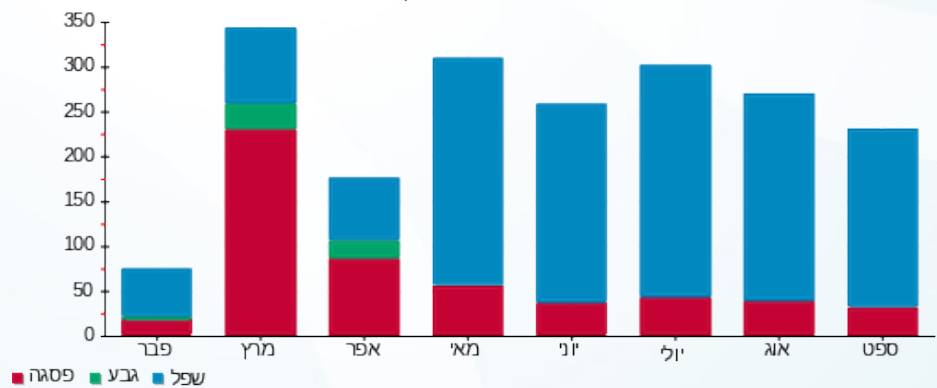

סה"כ לדייר:

שיא ביקוש	סה"כ	שפל	גבע	פסגה
1.86	228.55	199.35	0.00	29.20
	₪ 123.30	₪ 82.03	₪ 0.00	₪ 41.26

סה"כ צריכה  
 סה"כ לתשלום

₪ 210.98	<b>תשלום קבוע</b>	
₪ 4.86	<b>תשלום עבור גודל חיבור בKVA (3x25)</b>	
₪ 339.14	<b>סה"כ לתשלום</b>	<b>לא כולל מע"מ</b>

התפלגות חיוב בש"ח לפי תעו"ז

■ פסגה (₪ 41.26)  
 ■ גבע (₪ 0.00)  
 ■ שפל (₪ 82.03)

הסטוריית צריכה בקוט"ש

■ פסגה ■ גבע ■ שפל