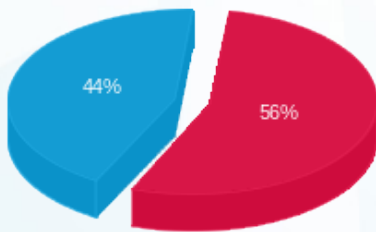

סה"כ לדייר:

פסגה	גבע	שפל	סה"כ	שיא ביקוש
3,459.10	0.00	9,418.60	12,877.70	45.22
4,888.05 ₪	0.00 ₪	3,875.75 ₪	8,763.81 ₪	

סה"כ צריכה

סה"כ לתשלום

210.98 ₪	תשלום קבוע	
19.45 ₪	תשלום עבור גודל חיבור בKVA (3x100)	
8,994.24 ₪	סה"כ לתשלום	לא כולל מע"מ

התפלגות חיוב בש"ח לפי תעו"ז

- פסגה (4,888.05 ₪) - 56%
- גבע (0.00 ₪) - 0%
- שפל (3,875.75 ₪) - 44%

הסטוריית צריכה בקוט"ש