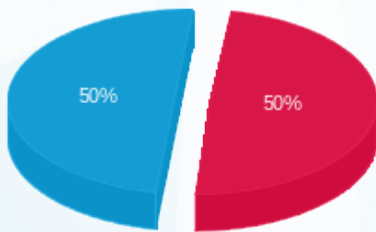

02/10/23 תאריך הפקה:
30/09/23 תאריך קריאה נוכחית:
01/09/23 תאריך קריאה קודמת:

שם דייר: חנות 109 - עולם הממתקים
שם אתר: קניון הכיכר

לקוח/ה נכבד/ה, אנו מתכבדים להגיש את חישוב צריכת החשמל לתקופה 01/09/23 - 30/09/23:

חנות 109 - עולם הממתקים - 5 - 18235145 (3x60)

סוג תעריף	סוג צריכה	קריאה קודמת	קריאה נוכחית	סה"כ צריכה בקוט"ש	מחיר לקוט"ש בא"ג	סה"כ לתשלום
פרטי חשבון עבור תאריכים:						
777	פסגה	01/09/23	30/09/23	1,502.10	141.31	2,122.62 ₪
778	גבע	20,729.70	20,729.70	0.00	41.15	0.00 ₪
779	שפל	68,507.80	73,712.70	5,204.90	41.15	2,141.82 ₪

סה"כ לדייר:

פסגה	גבע	שפל	סה"כ	שיא ביקוש
1,502.10	0.00	5,204.90	6,707.00	17.05
2,122.62 ₪	0.00 ₪	2,141.82 ₪	4,264.43 ₪	

סה"כ צריכה
סה"כ לתשלום

210.98 ₪	תשלום קבוע	
11.67 ₪	תשלום עבור גודל חיבור בKVA (3x60)	
4,487.09 ₪	סה"כ לתשלום	לא כולל מע"מ

התפלגות חיוב בש"ח לפי תע"ז