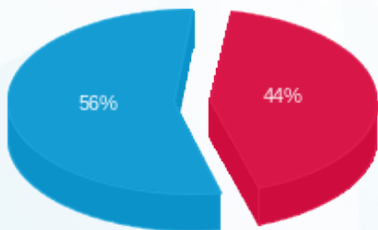

02/10/23 תאריך הפקה:
30/09/23 תאריך קריאה נוכחית:
01/09/23 תאריך קריאה קודמת:

שם דייר: סטייליש
שם אתר: קניון הכיכר

לקוח/ה נכבד/ה, אנו מתכבדים להגיש את חישוב צריכת החשמל לתקופה 01/09/23 - 30/09/23:

סטייליש - 3 - 18029679 (3x160)

סוג תעריף	סוג צריכה	קריאה קודמת	קריאה נוכחית	סה"כ צריכה בקוט"ש	מחיר לקוט"ש בא"ג	סה"כ לתשלום
פרטי חשבון עבור תאריכים:						
777	פסגה	01/09/23	30/09/23	813.28	141.31	1,149.25 ₪
778	גבע	11,079.36	11,079.36	0.00	41.15	0.00 ₪
779	שפל	30,442.56	34,026.40	3,583.84	41.15	1,474.75 ₪

סה"כ לדייר:

פסגה	גבע	שפל	סה"כ	שיא ביקוש
813.28	0.00	3,583.84	4,397.12	28.48
1,149.25 ₪	0.00 ₪	1,474.75 ₪	2,624.00 ₪	

סה"כ צריכה
סה"כ לתשלום

210.98 ₪	תשלום קבוע	
31.12 ₪	תשלום עבור גודל חיבור בKVA (3x160)	
2,866.10 ₪	סה"כ לתשלום	לא כולל מע"מ

התפלגות חיוב בש"ח לפי תע"ז