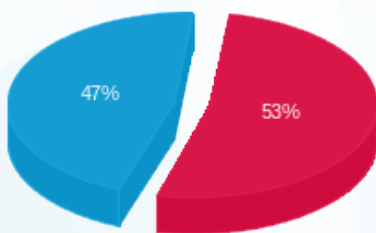

02/10/23 תאריך הפקה:
30/09/23 תאריך קריאה נוכחית:
01/09/23 תאריך קריאה קודמת:

שם דייר: פוד אפיל
שם אתר: קניון הכיכר

לקוח/ה נכבד/ה, אנו מתכבדים להגיש את חישוב צריכת החשמל לתקופה 01/09/23 - 30/09/23:

פוד אפיל - 7 - 18235145 (3x50)

סוג תעריף	סוג צריכה	קריאה קודמת	קריאה נוכחית	סה"כ צריכה בקוט"ש	מחיר לקוט"ש בא"ג	סה"כ לתשלום
פרטי חשבון עבור תאריכים:						
777	פסגה	01/09/23	30/09/23	833.85	141.31	1,178.31 ₪
778	גבע	4,442.05	4,442.05	0.00	41.15	0.00 ₪
779	שפל	16,450.45	18,949.95	2,499.50	41.15	1,028.54 ₪

סה"כ לדייר:

פסגה	גבע	שפל	סה"כ	שיא ביקוש
833.85	0.00	2,499.50	3,333.35	12.03
1,178.31 ₪	0.00 ₪	1,028.54 ₪	2,206.86 ₪	

סה"כ צריכה
סה"כ לתשלום

210.98 ₪	תשלום קבוע	
9.73 ₪	תשלום עבור גודל חיבור בKVA (3x50)	
2,427.56 ₪	סה"כ לתשלום	לא כולל מע"מ

התפלגות חיוב בש"ח לפי תע"ז