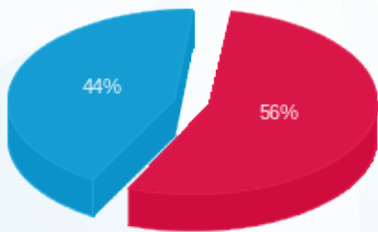

02/10/23 תאריך הפקה:
30/09/23 תאריך קריאה נוכחית:
01/09/23 תאריך קריאה קודמת:

שם דייר: פיצה האט
שם אתר: קניון הכיכר

לקוח/ה נכבד/ה, אנו מתכבדים להגיש את חישוב צריכת החשמל לתקופה 01/09/23 - 30/09/23:

פיצה האט - 4 - 18235145 (3x80)

סוג תעריף	סוג צריכה	קריאה קודמת	קריאה נוכחית	סה"כ צריכה בקוט"ש	מחיר לקוט"ש בא"ג	סה"כ לתשלום
פרטי חשבון עבור תאריכים:						
777	פסגה	01/09/23	30/09/23	2,563.62	141.31	3,622.65 ₪
778	גבע	21,145.74	21,145.74	0.00	41.15	0.00 ₪
779	שפל	89,641.08	96,540.60	6,899.52	41.15	2,839.15 ₪

סה"כ לדייר:

פסגה	גבע	שפל	סה"כ	שיא ביקוש
2,563.62	0.00	6,899.52	9,463.14	32.81
3,622.65 ₪	0.00 ₪	2,839.15 ₪	6,461.80 ₪	

סה"כ צריכה
סה"כ לתשלום

210.98 ₪	תשלום קבוע	
15.56 ₪	תשלום עבור גודל חיבור בKVA (3x80)	
6,688.35 ₪	סה"כ לתשלום	לא כולל מע"מ

התפלגות חיוב בש"ח לפי תעו"ז