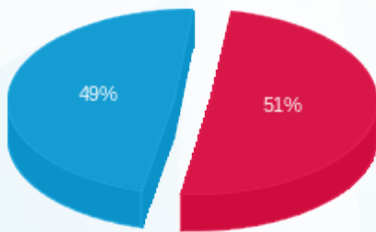

02/10/23 תאריך הפקה:
30/09/23 תאריך קריאה נוכחית:
01/09/23 תאריך קריאה קודמת:

שם דייר: קרטס
שם אתר: קניון הכיכר

לקוח/ה נכבד/ה, אנו מתכבדים להגיש את חישוב צריכת החשמל לתקופה 01/09/23 - 30/09/23:

קרטס - 9 - 18029659 (3x50)

סוג תעריף	סוג צריכה	קריאה קודמת	קריאה נוכחית	סה"כ צריכה בקוט"ש	מחיר לקוט"ש בא"ג	סה"כ לתשלום
פרטי חשבון עבור תאריכים:						
777	פסגה	01/09/23	30/09/23	542.45	141.31	766.54 ₪
778	גבע	4,812.35	4,812.35	0.00	41.15	0.00 ₪
779	שפל	19,405.20	21,190.30	1,785.10	41.15	734.57 ₪

סה"כ לדייר:

פסגה	גבע	שפל	סה"כ	שיא ביקוש
542.45	0.00	1,785.10	2,327.55	8.53
766.54 ₪	0.00 ₪	734.57 ₪	1,501.10 ₪	

סה"כ צריכה
סה"כ לתשלום

210.98 ₪	תשלום קבוע	
9.73 ₪	תשלום עבור גודל חיבור בKVA (3x50)	
1,721.81 ₪	סה"כ לתשלום	לא כולל מע"מ

התפלגות חיוב בש"ח לפי תע"ז