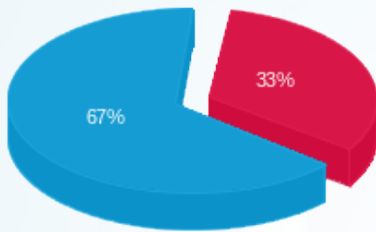

סה"כ לדירה:

פסגה	גבע	שפל	סה"כ	שיא ביקוש
2,590.64	0.00	18,304.28	20,894.92	24.08
₪ 3,660.83	₪ 0.00	₪ 7,532.21	₪ 11,193.05	

סה"כ צריכה

סה"כ לתשלום

₪ 210.98	תשלום קבוע	
₪ 62.25	תשלום עבור גודל חיבור בKVA (3x320)	
₪ 11,466.27	סה"כ לתשלום	לא כולל מע"מ

התפלגות חיוב בש"ח לפי תעו"ז