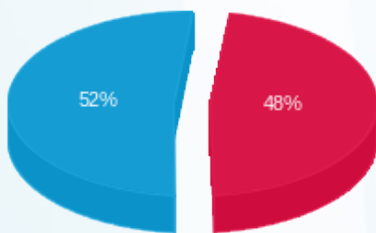

סה"כ לדייר:

פסגה	גבע	שפל	סה"כ	שיא ביקוש
440.20	0.00	1,627.76	2,067.96	10.58
622.05 ₪	0.00 ₪	669.82 ₪	1,291.87 ₪	

סה"כ צריכה

סה"כ לתשלום

137.00 ₪	תשלום קבוע תשלום עבור גודל חיבור בKVA (3x40) סה"כ מע"מ 17.00%	סה"כ לתשלום
7.78 ₪		
1,436.65 ₪		
244.23 ₪		
1,680.88 ₪	כולל מע"מ	

התפלגות חיוב בש"ח לפי תעו"ז

פסגה (622.05 ₪) ■
גבע (0.00 ₪) ■
שפל (669.82 ₪) ■

הסטוריית צריכה בקוט"ש