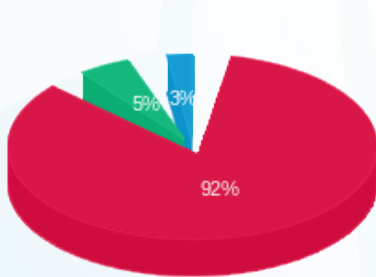

03/10/23 תאריך הפקה:
30/09/23 תאריך קריאה נוכחית:
01/09/23 תאריך קריאה קודמת:

שם דייר: פז קריית הממשלה ב"ש
שם אתר: פז

לקוח/ה נכבד/ה, אנו מתכבדים להגיש את חישוב צריכת החשמל לתקופה 01/09/23 - 30/09/23:

פז - קריית הממשלה ב"ש - 1 - (3x40)22344591

סה"כ לתשלום	מחיר לקוט"ש בא"ג	סה"כ צריכה בקוט"ש	קריאה נוכחית	קריאה קודמת	סוג צריכה	סוג תעריף
			30/09/23	01/09/23	פרטי חשבון עבור תאריכים:	
949.60 ₪	141.31	672.00	1,733.30	1,061.30	פסגה	777
52.34 ₪	41.15	127.20	676.70	549.50	גבע	778
27.28 ₪	41.15	66.30	354.40	288.10	שפל	779

סה"כ לדייר:

שיא ביקוש	סה"כ	שפל	גבע	פסגה
5.60	865.50	66.30	127.20	672.00
	1,029.23 ₪	27.28 ₪	52.34 ₪	949.60 ₪

סה"כ צריכה
סה"כ לתשלום

210.98 ₪	תשלום קבוע	
7.78 ₪	תשלום עבור גודל חיבור בKVA (3x40)	
1,247.99 ₪	סה"כ לתשלום	לא כולל מע"מ

התפלגות חיוב בש"ח לפי תעו"ז