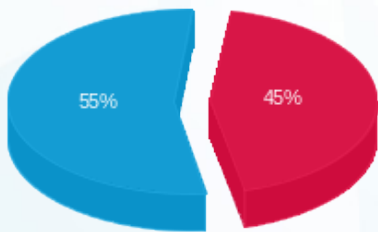

03/10/23 תאריך הפקה:
13/09/23 תאריך קריאה נוכחית:
16/08/23 תאריך קריאה קודמת:

שם דייר: סלקום אנטנה קומה ד'
שם אתר: זיו אור משולב

לקוח/ה נכבד/ה, אנו מתכבדים להגיש את חישוב צריכת החשמל לתקופה 16/08/23 - 13/09/23:

סלקום אנטנה - 4 - (3x80)22048439

סוג תעריף	סוג צריכה	קריאה קודמת	קריאה נוכחית	סה"כ צריכה בקוט"ש	מחיר לקוט"ש בא"ג	סה"כ לתשלום
פרטי חשבון עבור תאריכים:						
777	פסגה	16/08/23	13/09/23	1,180.80	141.31	1,668.59 ₪
778	גבע	259.90	259.90	0.00	41.15	0.00 ₪
779	שפל	35,720.10	40,638.60	4,918.50	41.15	2,023.96 ₪

סה"כ לדייר:

פסגה	גבע	שפל	סה"כ	שיא ביקוש
1,180.80	0.00	4,918.50	6,099.30	187.27
1,668.59 ₪	0.00 ₪	2,023.96 ₪	3,692.55 ₪	

סה"כ צריכה
סה"כ לתשלום

210.98 ₪	תשלום קבוע	
15.04 ₪	תשלום עבור גודל חיבור בKVA (3x80)	
3,918.57 ₪	סה"כ לתשלום	לא כולל מע"מ

התפלגות חיוב בש"ח לפי תעו"ז