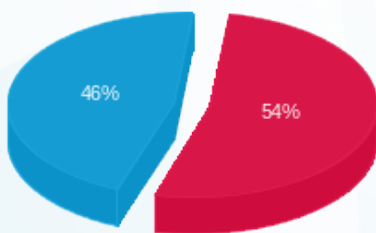

05/10/23 תאריך הפקה:
30/09/23 תאריך קריאה נוכחית:
01/09/23 תאריך קריאה קודמת:

שם דייר: לבושי שרד
שם אתר: קניון רמות

לקוח/ה נכבד/ה, אנו מתכבדים להגיש את חישוב צריכת החשמל לתקופה 01/09/23 - 30/09/23:

לבושי שרד - 4 - 81018871(3x63)

סוג תעריף	סוג צריכה	קריאה קודמת	קריאה נוכחית	סה"כ צריכה בקוט"ש	מחיר לקוט"ש בא"ג	סה"כ לתשלום
פרטי חשבון עבור תאריכים:						
777	פסגה	01/09/23	30/09/23	636.30	141.31	899.16 ₪
778	גבע	4,918.70	4,918.70	0.00	41.15	0.00 ₪
779	שפל	14,735.40	16,628.80	1,893.40	41.15	779.13 ₪

סה"כ לדייר:

פסגה	גבע	שפל	סה"כ	שיא ביקוש
636.30	0.00	1,893.40	2,529.70	9.60
899.16 ₪	0.00 ₪	779.13 ₪	1,678.29 ₪	

סה"כ צריכה
סה"כ לתשלום

210.98 ₪	תשלום קבוע	
12.25 ₪	תשלום עבור גודל חיבור בKVA (3x63)	
1,901.52 ₪	סה"כ לתשלום	לא כולל מע"מ

התפלגות חיוב בש"ח לפי תעו"ז