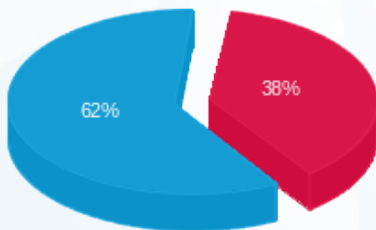

05/10/23 תאריך הפקה:
30/09/23 תאריך קריאה נוכחית:
01/09/23 תאריך קריאה קודמת:

שם דייר: סטקיה ציון הגדול - מחסן
שם אתר: קניון רמות

לקוח/ה נכבד/ה, אנו מתכבדים להגיש את חישוב צריכת החשמל לתקופה 01/09/23 - 30/09/23:

סטקיה ציון הגדול - מחסן - 2 - 16193911 (3x80)

סוג תעריף	סוג צריכה	קריאה קודמת	קריאה נוכחית	סה"כ צריכה בקוט"ש	מחיר לקוט"ש בא"ג	סה"כ לתשלום
פרטי חשבון עבור תאריכים:						
777	פסגה	01/09/23	30/09/23	344.10	141.31	486.25 ₪
778	גבע	17,379.30	17,379.30	0.00	41.15	0.00 ₪
779	שפל	62,676.50	64,578.50	1,902.00	41.15	782.67 ₪

סה"כ לדייר:

פסגה	גבע	שפל	סה"כ	שיא ביקוש
344.10	0.00	1,902.00	2,246.10	5.51
₪ 486.25	₪ 0.00	₪ 782.67	₪ 1,268.92	

סה"כ צריכה
סה"כ לתשלום

210.98 ₪	תשלום קבוע	
15.56 ₪	תשלום עבור גודל חיבור בKVA (3x80)	
1,495.46 ₪	סה"כ לתשלום	לא כולל מע"מ

התפלגות חיוב בש"ח לפי תעו"ז