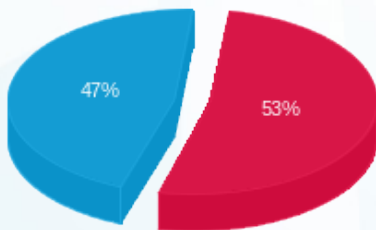

05/10/23 תאריך הפקה:
30/09/23 תאריך קריאה נוכחית:
01/09/23 תאריך קריאה קודמת:

שם דייר: סטקיה ציון הגדול
שם אתר: קניון רמות

לקוח/ה נכבד/ה, אנו מתכבדים להגיש את חישוב צריכת החשמל לתקופה 01/09/23 - 30/09/23:

סטקיה ציון הגדול - 3 - 16225071(3x40)

סה"כ לתשלום	מחיר לקוט"ש בא"ג	סה"כ צריכה בקוט"ש	קריאה נוכחית	קריאה קודמת	סוג צריכה	סוג תעריף
			30/09/23	01/09/23		פרטי חשבון עבור תאריכים:
2,198.22 ₪	141.31	1,555.60	210,740.20	209,184.60	פסגה	777
0.00 ₪	41.15	0.00	67,262.00	67,262.00	גבע	778
1,930.26 ₪	41.15	4,690.80	215,662.20	210,971.40	שפל	779

סה"כ לדייר:

שיא ביקוש	סה"כ	שפל	גבע	פסגה
21.68	6,246.40	4,690.80	0.00	1,555.60
	4,128.48 ₪	1,930.26 ₪	0.00 ₪	2,198.22 ₪

סה"כ צריכה
סה"כ לתשלום

210.98 ₪	תשלום קבוע	
7.78 ₪	תשלום עבור גודל חיבור בKVA (3x40)	
4,347.24 ₪	סה"כ לתשלום	לא כולל מע"מ

התפלגות חיוב בש"ח לפי תע"ז