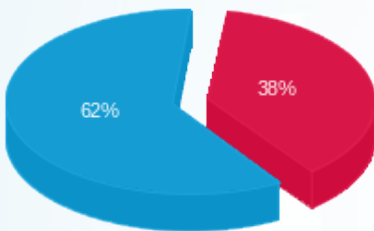

התפלגות חיוב בש"ח לפי תעו"ז