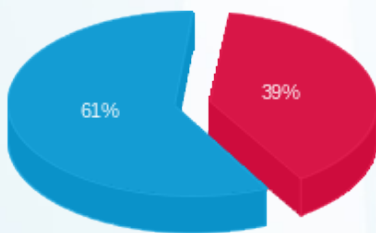

09/10/23 תאריך הפקה:
26/09/23 תאריך קריאה נוכחית:
24/08/23 תאריך קריאה קודמת:

שם דייר: בזק (קומה 1-)
שם אתר: מגדלי שקל בני ברק

לקוח/ה נכבד/ה, אנו מתכבדים להגיש את חישוב צריכת החשמל לתקופה 26/09/23 - 24/08/23:

בזק (קומה 1-) - 2 - 23000168(0x0)

סוג תעריף	סוג צריכה	קריאה קודמת	קריאה נוכחית	סה"כ צריכה בקוט"ש	מחיר לקוט"ש בא"ג	סה"כ לתשלום
פרטי חשבון עבור תאריכים:						
777	פסגה	24/08/23	26/09/23	98.90	141.31	139.76 ₪
778	גבע	0.00	0.00	0.00	41.15	0.00 ₪
779	שפל	32.30	553.70	521.40	41.15	214.56 ₪

סה"כ לדייר:

פסגה	גבע	שפל	סה"כ	שיא ביקוש
98.90	0.00	521.40	620.30	0.93
139.76 ₪	0.00 ₪	214.56 ₪	354.31 ₪	

סה"כ צריכה
סה"כ לתשלום

37.91 ₪	תשלום קבוע	
0.00 ₪	תשלום עבור גודל חיבור בKVA (0x0)	
392.22 ₪	סה"כ	
66.68 ₪	מע"מ 17.00%	
458.90 ₪	סה"כ לתשלום	כולל מע"מ

התפלגות חיוב בש"ח לפי תעו"ז