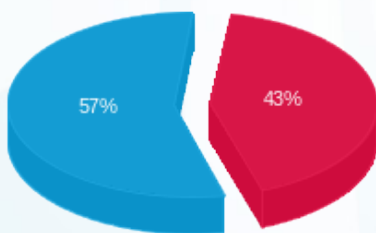

סה"כ לדייר:

שיא ביקוש	סה"כ	שפל	גבע	פסגה
3.58	730.80	597.40	0.00	133.40
	434.34 ₪	245.83 ₪	0.00 ₪	188.51 ₪

סה"כ צריכה

סה"כ לתשלום

20.96 ₪	תשלום קבוע
455.30 ₪	סה"כ
77.40 ₪	מע"מ 17.00%
532.70 ₪	כולל מע"מ
	סה"כ לתשלום

התפלגות חיוב בש"ח לפי תעו"ז

- פסגה (188.51 ₪)
- גבע (0.00 ₪)
- שפל (245.83 ₪)

הסטוריית צריכה בקוט"ש