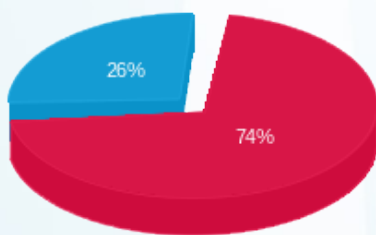

סה"כ לדייר:

פסגה	גבע	שפל	סה"כ	שיא ביקוש
150.40	0.00	182.85	333.25	1.53
212.53 ₪	0.00 ₪	75.24 ₪	287.77 ₪	

סה"כ צריכה

סה"כ לתשלום

210.98 ₪	<b>תשלום קבוע</b> <b>תשלום עבור גודל חיבור בKVA (3x16)</b> <b>סה"כ</b> <b>מע"מ 17.00%</b>	<b>סה"כ לתשלום</b>
3.11 ₪		
501.87 ₪		
85.32 ₪		
587.18 ₪		<b>כולל מע"מ</b>

התפלגות חיוב בש"ח לפי תעו"ז

פסגה (212.53 ₪) - 74%  
 גבע (0.00 ₪) - 0%  
 שפל (75.24 ₪) - 26%

הסטוריית צריכה בקוט"ש