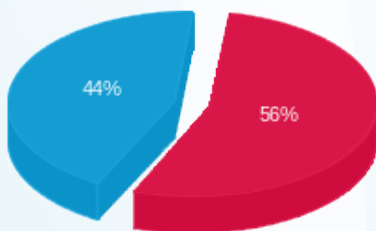

09/10/23 תאריך הפקה:
30/09/23 תאריך קריאה נוכחית:
01/09/23 תאריך קריאה קודמת:

שם דייר: בניין 1 שלך לחמך - קפה קפה
שם אתר: קניון רמלוד בניין 1

לקוח/ה נכבד/ה, אנו מתכבדים להגיש את חישוב צריכת החשמל לתקופה 01/09/23 - 30/09/23:

בניין 1 שלך לחמך - קפה קפה - 2 - 19092941(3x160)

סוג תעריף	סוג צריכה	קריאה קודמת	קריאה נוכחית	סה"כ צריכה בקוט"ש	מחיר לקוט"ש בא"ג	סה"כ לתשלום
פרטי חשבון עבור תאריכים:						
		01/09/23	30/09/23			
777	פסגה	156,259.00	159,149.80	2,890.80	141.31	4,084.99 ₪
778	גבע	64,509.60	64,509.60	0.00	41.15	0.00 ₪
779	שפל	158,920.80	166,842.60	7,921.80	41.15	3,259.82 ₪

סה"כ לדייר:

פסגה	גבע	שפל	סה"כ	שיא ביקוש
2,890.80	0.00	7,921.80	10,812.60	43.34
₪ 4,084.99	₪ 0.00	₪ 3,259.82	₪ 7,344.81	

סה"כ צריכה
סה"כ לתשלום

210.98 ₪	תשלום קבוע	
31.12 ₪	תשלום עבור גודל חיבור KVA (3x160)	
7,586.91 ₪	סה"כ	
1,289.78 ₪	מע"מ 17.00%	
8,876.69 ₪	סה"כ לתשלום	כולל מע"מ

התפלגות חיוב בש"ח לפי תעו"ז