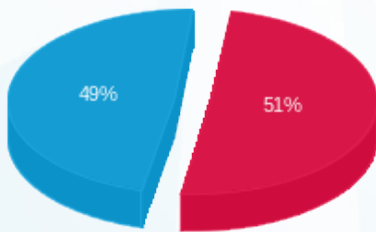

קארטינג - 6 - 13080916 (0x0)

סה"כ לתשלום	מחיר לקוט"ש בא"ג	סה"כ צריכה בקוט"ש	קריאה נוכחית	קריאה קודמת	סוג צריכה	סוג תעריף
			30/09/23	01/09/23	פרטי חשבון עבור תאריכים:	
₪ 406.97	141.31	288.00	7,687.00	7,399.00	פסגה	777
₪ 0.00	41.15	0.00	3,245.60	3,245.60	גבע	778
₪ 389.86	41.15	947.40	12,374.50	11,427.10	שפל	779

סה"כ לדייר:

שיא ביקוש	סה"כ	שפל	גבע	פסגה
4.18	1,235.40	947.40	0.00	288.00
	₪ 796.83	₪ 389.86	₪ 0.00	₪ 406.97

סה"כ צריכה

סה"כ לתשלום

₪ 210.98	תשלום קבוע	
₪ 0.00	תשלום עבור גודל חיבור בKVA (0x0)	
₪ 1,007.81	סה"כ לתשלום	לא כולל מע"מ

התפלגות חיוב בש"ח לפי תע"ז

■ פסגה (₪ 406.97)
 ■ גבע (₪ 0.00)
 ■ שפל (₪ 389.86)

הסטוריית צריכה בקוט"ש