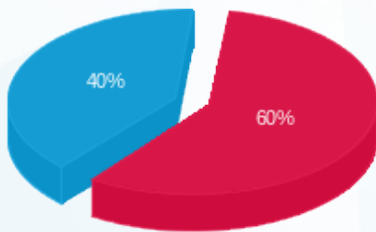

סה"כ לדייר:

פסגה	גבע	שפל	סה"כ	שיא ביקוש
120.10	0.00	275.90	396.00	2.53
169.71 ₪	0.00 ₪	113.53 ₪	283.25 ₪	

סה"כ צריכה

סה"כ לתשלום

210.98 ₪	תשלום קבוע	
12.25 ₪	תשלום עבור גודל חיבור בKVA (3x63)	
506.48 ₪	סה"כ לתשלום	לא כולל מע"מ

התפלגות חיוב בש"ח לפי תעו"ז

■ פסגה (169.71 ₪)  
■ גבע (0.00 ₪)  
■ שפל (113.53 ₪)

הסטוריית צריכה בקוט"ש