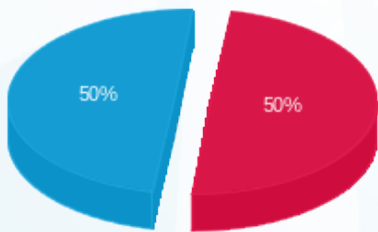

09/10/23 תאריך הפקה:
30/09/23 תאריך קריאה נוכחית:
01/09/23 תאריך קריאה קודמת:

שם דייר: B59 - פיצה עגבניה
שם אתר: עזריאלי רמלה

לקוח/ה נכבד/ה, אנו מתכבדים להגיש את חישוב צריכת החשמל לתקופה 01/09/23 - 30/09/23:

12 - 14086121 (3x63)

סוג תעריף	סוג צריכה	קריאה קודמת	קריאה נוכחית	סה"כ צריכה בקוט"ש	מחיר לקוט"ש בא"ג	סה"כ לתשלום
פרטי חשבון עבור תאריכים:						
777	פסגה	01/09/23	30/09/23	524.13	141.31	740.65 ₪
778	גבע	43,644.30	43,644.30	0.00	41.15	0.00 ₪
779	שפל	93,134.49	94,928.50	1,794.01	41.15	738.24 ₪

סה"כ לדייר:

פסגה	גבע	שפל	סה"כ	שיא ביקוש
524.13	0.00	1,794.01	2,318.14	15.14
740.65 ₪	0.00 ₪	738.24 ₪	1,478.88 ₪	

סה"כ צריכה
סה"כ לתשלום

210.98 ₪	תשלום קבוע	
12.25 ₪	תשלום עבור גודל חיבור בKVA (3x63)	
1,702.12 ₪	סה"כ לתשלום	לא כולל מע"מ

התפלגות חיוב בש"ח לפי תע"ז