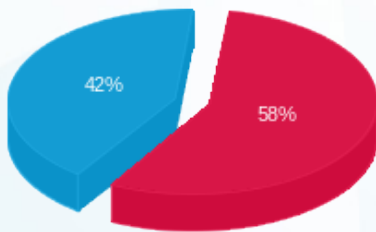

סה"כ לדייר:

פסגה	גבע	שפל	סה"כ	שיא ביקוש
370.83	0.00	927.52	1,298.35	4.50
524.02 ₪	0.00 ₪	381.68 ₪	905.69 ₪	

סה"כ צריכה

סה"כ לתשלום

210.98 ₪	תשלום קבוע	
12.25 ₪	תשלום עבור גודל חיבור בKVA (3x63)	
1,128.93 ₪	סה"כ לתשלום	לא כולל מע"מ

התפלגות חיוב בש"ח לפי תעו"ז

■ פסגה (524.02 ₪)  
■ גבע (0.00 ₪)  
■ שפל (381.68 ₪)

הסטוריית צריכה בקוט"ש