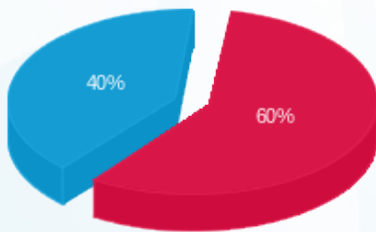

B7 - ביגוד - 14 - (3x80)13080889

סה"כ לתשלום	מחיר לקוט"ש בא"ג	סה"כ צריכה בקוט"ש	קריאה נוכחית	קריאה קודמת	סוג צריכה	סוג תעריף
			30/09/23	01/09/23		פרטי חשבון עבור תאריכים:
₪ 667.83	141.31	472.60	84,168.30	83,695.70	פסגה	777
₪ 0.00	41.15	0.00	30,482.90	30,482.90	גבע	778
₪ 451.74	41.15	1,097.80	39,102.00	38,004.20	שפל	779

סה"כ לדייר:

שיא ביקוש	סה"כ	שפל	גבע	פסגה
6.23	1,570.40	1,097.80	0.00	472.60
	₪ 1,119.58	₪ 451.74	₪ 0.00	₪ 667.83

סה"כ צריכה

סה"כ לתשלום

₪ 210.98	<b>תשלום קבוע</b>	
₪ 15.56	<b>תשלום עבור גודל חיבור בKVA (3x80)</b>	
₪ 1,346.12	<b>סה"כ לתשלום</b>	<b>לא כולל מע"מ</b>

התפלגות חיוב בש"ח לפי תעו"ז

■ פסגה (₪ 667.83)  
■ גבע (₪ 0.00)  
■ שפל (₪ 451.74)

הסטוריית צריכה בקוט"ש

■ פסגה ■ גבע ■ שפל