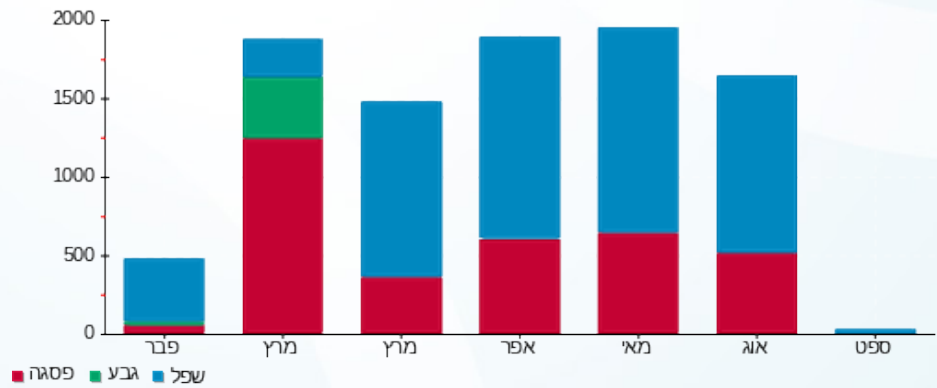

B7 - ביגוד - 14 - (3x80)13080889

סה"כ לתשלום	מחיר לקוט"ש בא"ג	סה"כ צריכה בקוט"ש	קריאה נוכחית	קריאה קודמת	סוג צריכה	סוג תעריף
			30/09/23	01/09/23		פרטי חשבון עבור תאריכים:
₪ 667.83	141.31	472.60	84,168.30	83,695.70	פסגה	777
₪ 0.00	41.15	0.00	30,482.90	30,482.90	גבע	778
₪ 451.74	41.15	1,097.80	39,102.00	38,004.20	שפל	779

סה"כ לדייר:

שיא ביקוש	סה"כ	שפל	גבע	פסגה
6.23	1,570.40	1,097.80	0.00	472.60
	₪ 1,119.58	₪ 451.74	₪ 0.00	₪ 667.83

סה"כ צריכה

סה"כ לתשלום

₪ 210.98	<b>תשלום קבוע</b>	
₪ 15.56	<b>תשלום עבור גודל חיבור בKVA (3x80)</b>	
₪ 1,346.12	<b>סה"כ לתשלום</b>	<b>לא כולל מע"מ</b>

התפלגות חיוב בש"ח לפי תעו"ז

■ פסגה (₪ 667.83)  
■ גבע (₪ 0.00)  
■ שפל (₪ 451.74)

הסטוריית צריכה בקוט"ש

■ פסגה ■ גבע ■ שפל