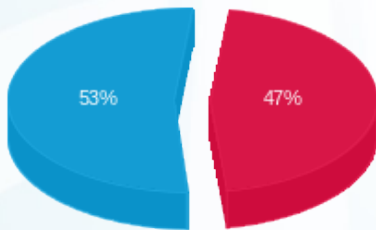

ציבורי ומא

סה"כ לתשלום	מחיר לקוט"ש בא"ג	סה"כ צריכה בקוט"ש	קריאה נוכחית	קריאה קודמת	סוג צריכה	סוג תעריף
			30/09/23	01/09/23	פרטי חשבון עבור תאריכים:	
100.53 ₪	141.31	71.141			פסגה	777
0.00 ₪	41.15	0.000			גבע	778
100.72 ₪	41.15	244.768			שפל	779

תשלום עבור גודל חיבור

סה"כ לתשלום	הערה
280.41 ₪	תשלום עבור גודל חיבור

סה"כ לדייר:

שיא ביקוש	סה"כ	שפל	גבע	פסגה	סה"כ צריכה
20.40	8,757.51	6,962.37	0.00	1,795.14	סה"כ לתשלום
	5,682.14 ₪	2,865.01 ₪	0.00 ₪	2,536.71 ₪	

230.00 ₪	תשלום קבוע	
5,912.14 ₪	סה"כ לתשלום	לא כולל מע"מ

התפלגות חיוב בש"ח לפי תעו"ז