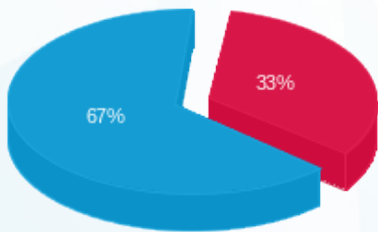

12/10/23 תאריך הפקה:
30/09/23 תאריך קריאה נוכחית:
01/09/23 תאריך קריאה קודמת:

שם דייר: מבטחים קומה 23 לוח מזרחי
שם אתר: מחצית היובל

לקוח/ה נכבד/ה, אנו מתכבדים להגיש את חישוב צריכת החשמל לתקופה 01/09/23 - 30/09/23:

מבטחים קומה 23 לוח מזרחי - 4 - (3x80)22027045

סוג תעריף	סוג צריכה	קריאה קודמת	קריאה נוכחית	סה"כ צריכה בקוט"ש	מחיר לקוט"ש בא"ג	סה"כ לתשלום
פרטי חשבון עבור תאריכים:						
777	פסגה	01/09/23	30/09/23	224.50	141.31	317.24 ₪
778	גבע	1.40	1.40	0.00	41.15	0.00 ₪
779	שפל	3,998.60	5,537.30	1,538.70	41.15	633.18 ₪

סה"כ לדיר:

פסגה	גבע	שפל	סה"כ	שיא ביקוש
224.50	0.00	1,538.70	1,763.20	5.75
317.24 ₪	0.00 ₪	633.18 ₪	950.42 ₪	

סה"כ צריכה
סה"כ לתשלום

210.98 ₪	תשלום קבוע	
15.56 ₪	תשלום עבור גודל חיבור בKVA (3x80)	
1,176.96 ₪	סה"כ לתשלום	לא כולל מע"מ

התפלגות חיוב בש"ח לפי תעו"ז