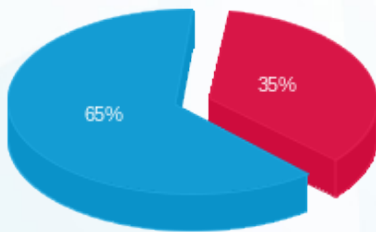

12/10/23 תאריך הפקה:
30/09/23 תאריך קריאה נוכחית:
01/09/23 תאריך קריאה קודמת:

שם דייר: מבטחים קומה 31
שם אתר: מחצית היובל

לקוח/ה נכבד/ה, אנו מתכבדים להגיש את חישוב צריכת החשמל לתקופה 01/09/23 - 30/09/23:

מבטחים קומה 31 - 2 - (3x400)22027039

סוג תעריף	סוג צריכה	קריאה קודמת	קריאה נוכחית	סה"כ צריכה בקוט"ש	מחיר לקוט"ש בא"ג	סה"כ לתשלום
פרטי חשבון עבור תאריכים:						
777	פסגה	01/09/23	30/09/23	1,631.40	141.31	2,305.33 ₪
778	גבע	55.80	55.80	0.00	41.15	0.00 ₪
779	שפל	34,085.40	44,479.20	10,393.80	41.15	4,277.05 ₪

סה"כ לדייר:

פסגה	גבע	שפל	סה"כ	שיא ביקוש
1,631.40	0.00	10,393.80	12,025.20	39.08
2,305.33 ₪	0.00 ₪	4,277.05 ₪	6,582.38 ₪	

סה"כ צריכה
סה"כ לתשלום

210.98 ₪	תשלום קבוע	
77.81 ₪	תשלום עבור גודל חיבור בKVA (3x400)	
6,871.17 ₪	סה"כ לתשלום	לא כולל מע"מ

התפלגות חיוב בש"ח לפי תעו"ז