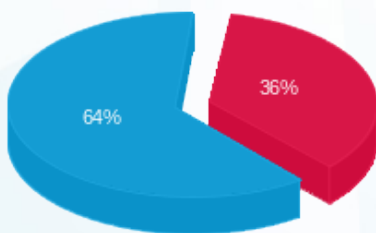

12/10/23 תאריך הפקה:
31/07/23 תאריך קריאה נוכחית:
01/07/23 תאריך קריאה קודמת:

שם דייר: קומה 28 יחי B - רמות מ.א.
שם אתר: ארגמן בני ברק

לקוח/ה נכבד/ה, אנו מתכבדים להגיש את חישוב צריכת החשמל לתקופה 01/07/23 - 31/07/23:

קומה 28 יחידה B - רמות מ.א. - 2 - 19051842

סוג תעריף	סוג צריכה	קריאה קודמת	קריאה נוכחית	סה"כ צריכה בקוט"ש	מחיר לקוט"ש בא"ג	סה"כ לתשלום
פרטי חשבון עבור תאריכים:						
777	פסגה	01/07/23	31/07/23	613.00	141.31	866.23 ₪
778	גבע	20,042.20	20,042.20	0.00	41.15	0.00 ₪
779	שפל	68,127.60	71,905.80	3,778.20	41.15	1,554.73 ₪

סה"כ לדייר:

פסגה	גבע	שפל	סה"כ	שיא ביקוש
613.00	0.00	3,778.20	4,391.20	389.78
866.23 ₪	0.00 ₪	1,554.73 ₪	2,420.96 ₪	

סה"כ צריכה
סה"כ לתשלום

30.00 ₪	תשלום קבוע	
0.00 ₪	תשלום עבור גודל חיבור בKVA (0x0)	
2,450.96 ₪	סה"כ לתשלום	לא כולל מע"מ

התפלגות חיוב בש"ח לפי תעו"ז